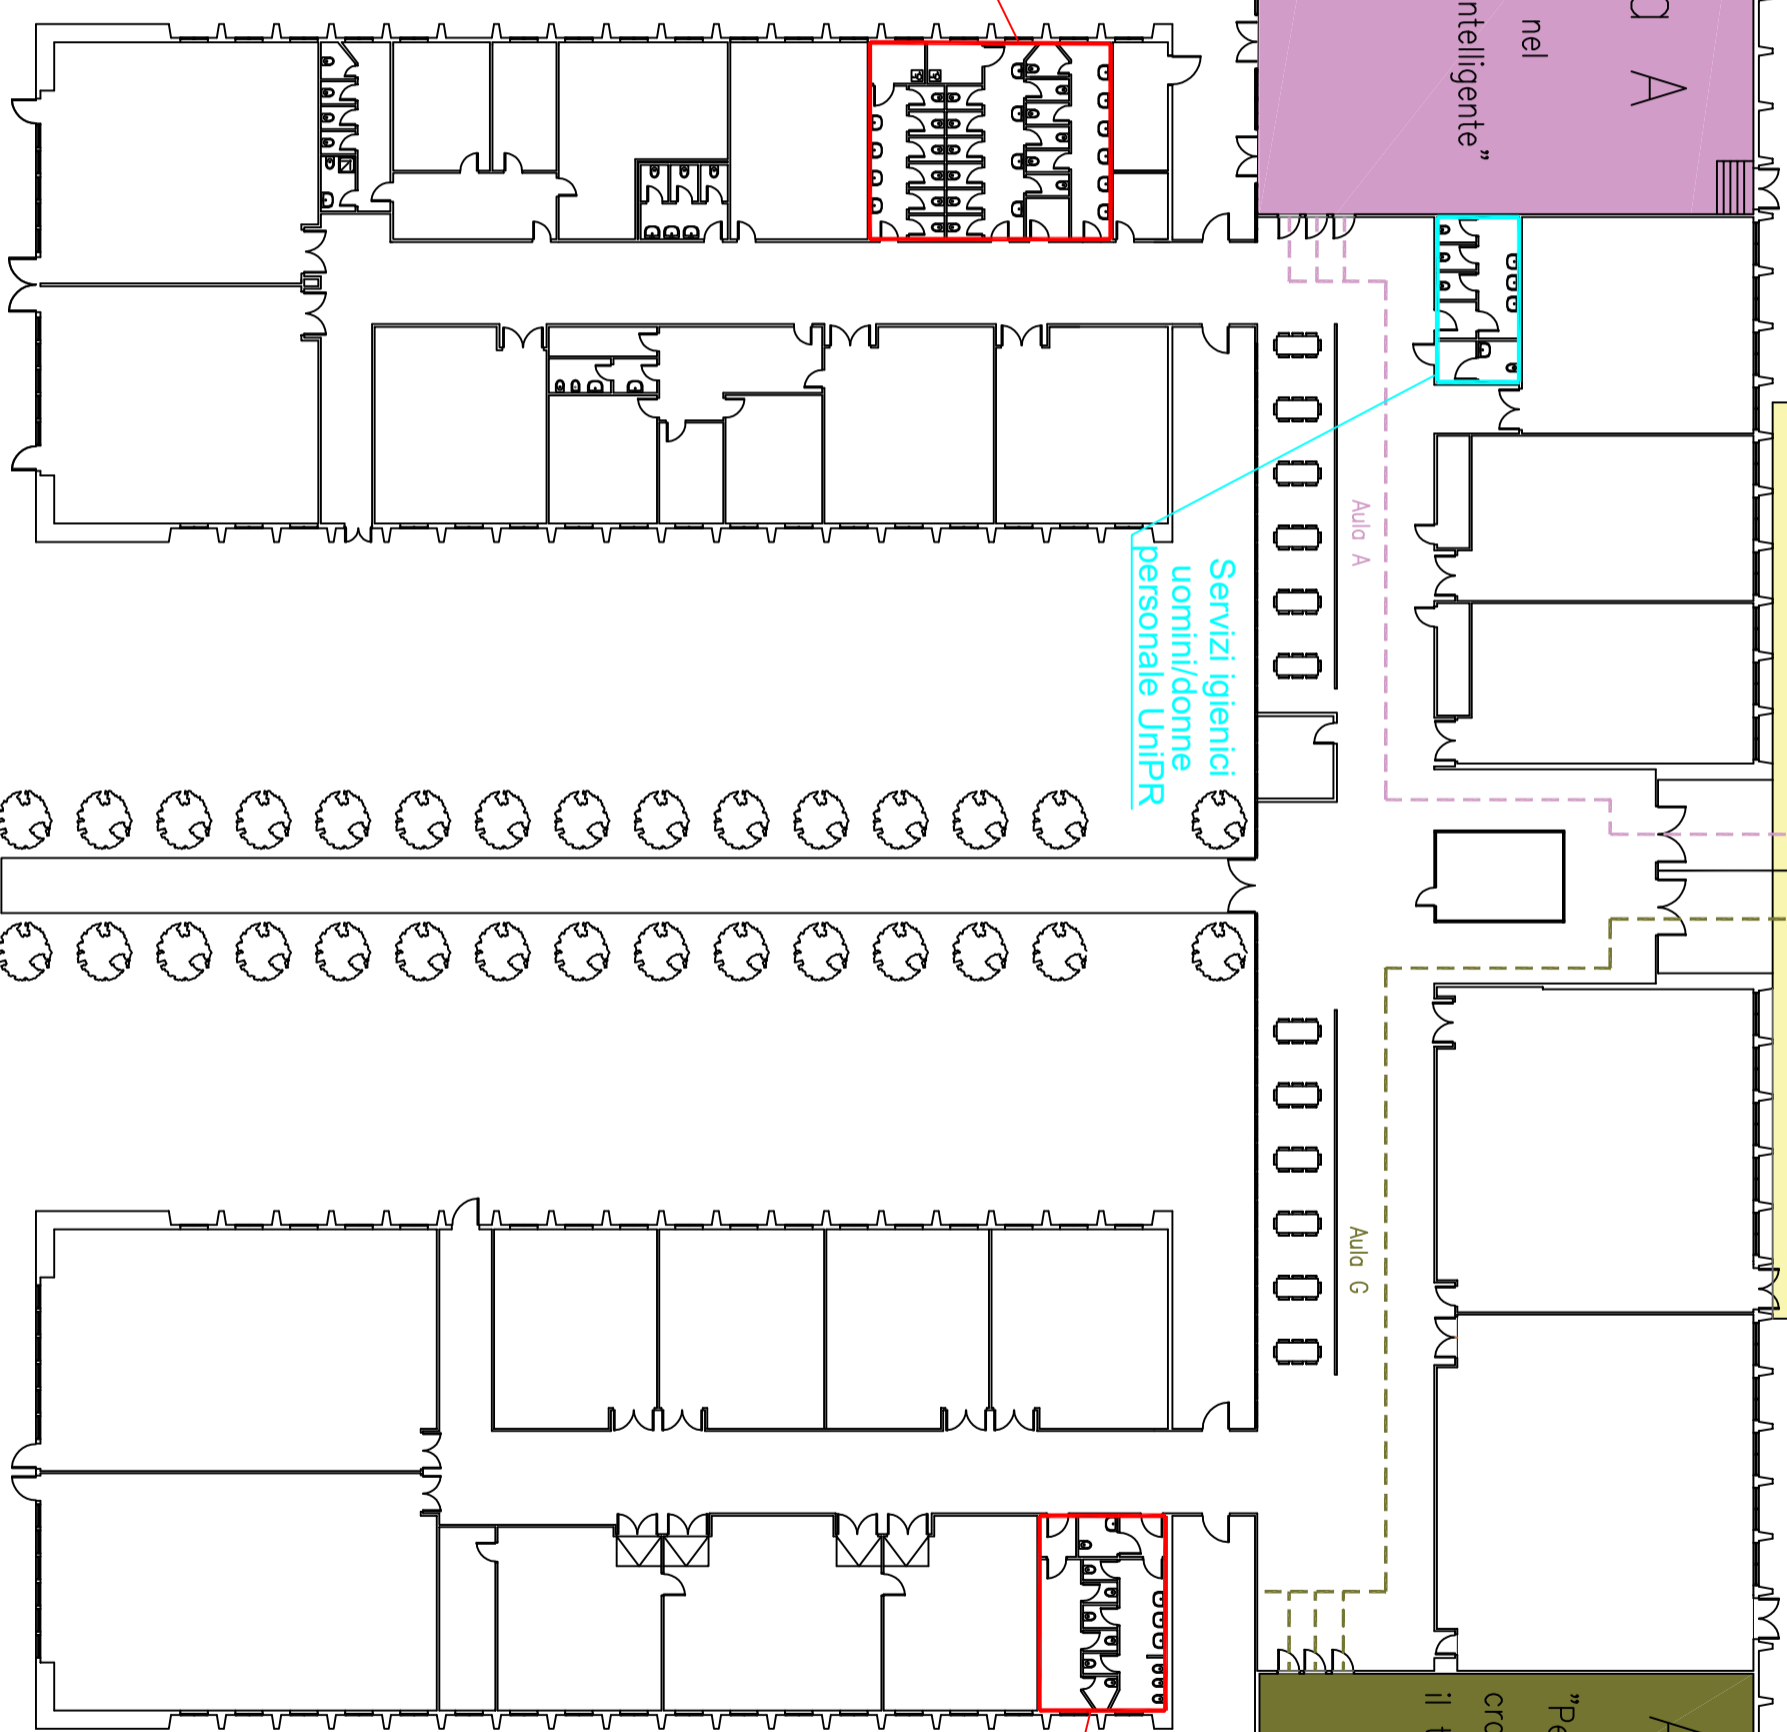

INGRESSO 1

Zona filtro accesso Aula A - G

INGRESSO 2

Postazione controllo
accesso Aula A

Aula A

Z C

Aula A

Aula G

Z C

Aula G

Postazione controllo
accesso Aula G

Aula A
"Un viaggio nel
packaging intelligente"

Aula G
"Perché gli edifici
crollano durante
il terremoto"

Servizi igienici
uomini/donne
visitatori

Servizi igienici
uomini/donne
personale UnIPR

Servizi igienici
uomini/donne
visitatori

Università di Parma
Pad.05 - Plesso Sede Didattica di Ingegneria